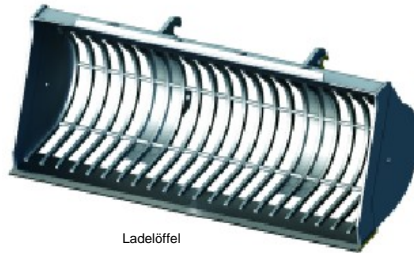

Ladelöffel