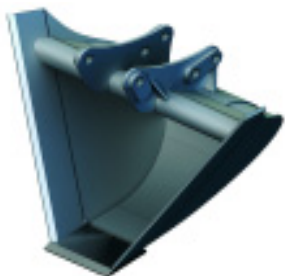

## Roštové lopaty

Pre použitie kde je požadované oddeľovanie materiálov ako vetvy, rašelina, triedenie kameňov od piesku alebo štrku, na demoličných miestach

podkopová lopata

nakladacia lyžica

## Trapézové lopaty

Používajú sa na prípravu a údržbu zavodňovacích priekop a kanálov so sklonom bočných hrán podľa požiadaviek

## Nakladacie lyžice s pridržiavačom

Pre nakladanie neskladných materiálov ako dreveného odpadu a pod. Využívajú sa taktiež v poľnohospodárstve na nakladanie rôznych druhov materiálov

## Kombinované lyžice 4 v 1

Kombinované lyžice sú určené pre rýpadlo-nakladače s možnosťou osadenia paletizačných vidiel (6 v 1)